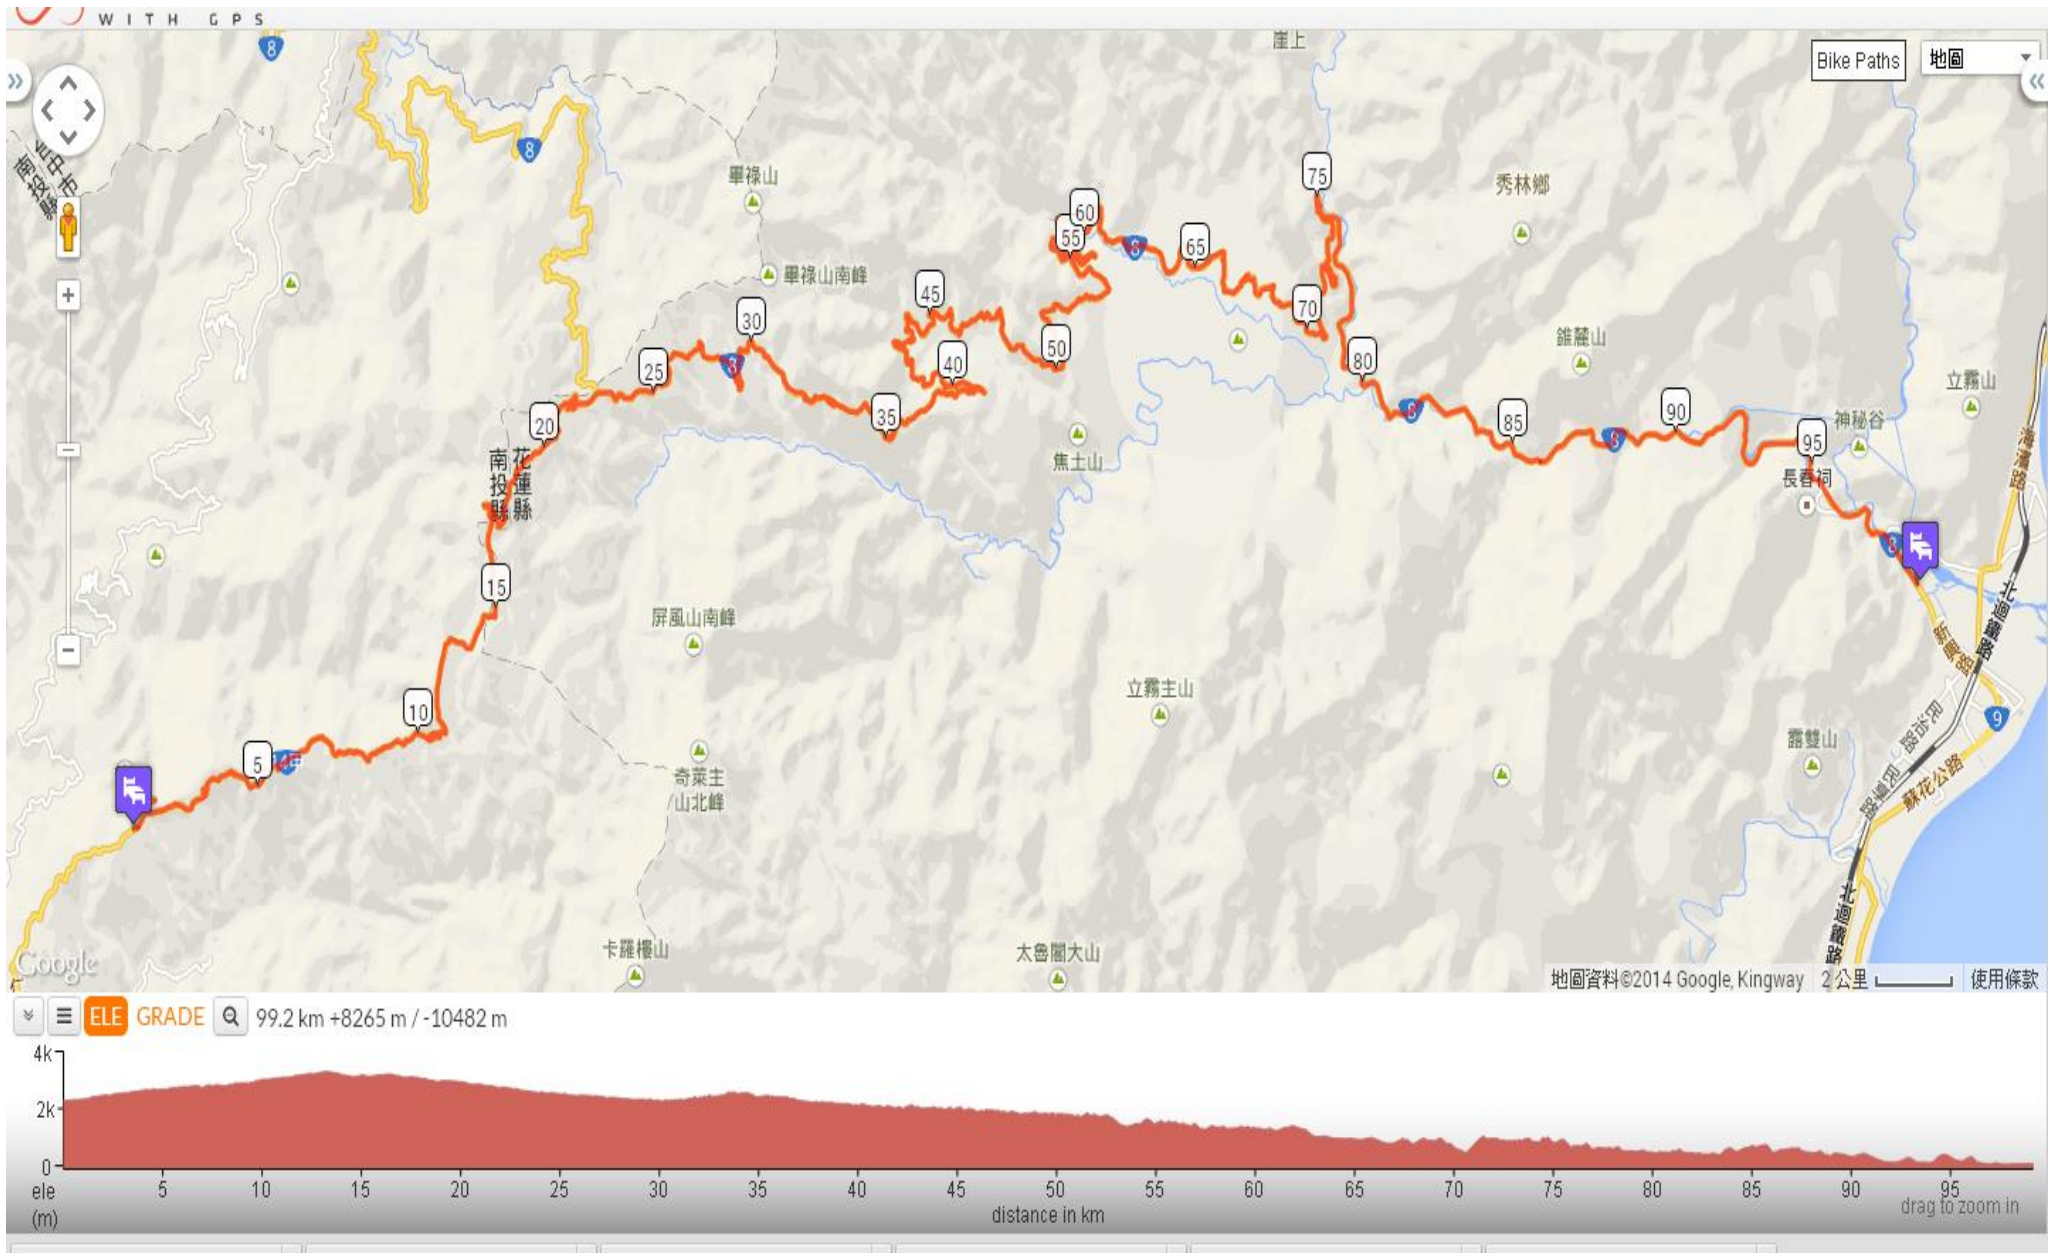

<http://ridewithgps.com/routes/4046037>

ステーション番号	1	2	3	4	5-	6	7	8	9	10	ゴール
キロ数 0-k	8.9	19.2	28.2	35.8	43.6	51.4	59	64.4	71	76.3	81.6
項目					主食						
								収容所			
								荷物預かり所			
場所	臨港東路麗水派出所前	劉會長家前	小墾丁水上世界前	台 14-台 14 丁前路口	博愛中正路（中正路）	包你勇鹿場 -	中正一段長壽派出所後公車站	中正二段玉明宮	中正路四段 34 號中正路口	ファミリーマート前	鎮寶ホテル
水	*	*	*	*	*	*	*	*	*	*	
スポーツ ドリンク	*	*	*	*	*	*	*	*	*	*	
果物-2 種類		*	*	*	*		*		*	*	
クッキー		*	*	*	*	*		*	*	*	
コーラー				*	*	*			*		
暖かいお茶										*	
塩		*		*	*		*		*		
おにぎり					*						
麺類											
スープ					*						
開始時間	630	730	800	850	930	1010	1050	1120	1140	1200	1230
撤収時間	715	820	830	1030	1200	1230	1300	1400	1500	1600	1700
収容所								1400			1700

<http://ridewithgps.com/routes/4046048>

站次	1	2	3	4	5	6	7	8	9	終點
キロ数 0-k	6.6	12.3	18.7	26.2	33.6	39.3	45.4	54	57.3	64.3
項 目							収容所			
場所	武界路叉路 土地公	卓社隧道出 口	武界産業道 路新橋--涼 亭	萬豊國小	親愛國小	大安路 17 號 叉路口	台 14-大安 路口	國民賓館	哪魯灣民宿	翠峰停車場
水	*	*	*	*	*	*	*	*	*	*
スポーツ ドリンク	*	*	*	*	*	*	*	*	*	*
果物-2 種 類		*		*		*	*		*	
クッキー		*	*	*		*	*	*	*	
コーラー			*		*		*	*		
暖かいお 茶			*		*		*	*		
塩			*	*	*			*		
おにぎり			*	*						*
麺類										*
スープ										*
到着時間	0640	*0710	*0740	*0810	*0900	*0940	*1010	1100	1130	1200
撤収時間	*0700	*0750	*0840	*0930	1030	1130	1300	1400	1500	1600
収容所							1300			1600

<http://ridewithgps.com/routes/4046056>

站次	9	10	11	12	終點
キロ数 0-k	64	72	80	90.5	99.2
項目			主食 收容站		
地點	洛韶	西寶台 8-131	天祥	布洛灣	富世社區
水	*	*	*	*	*
スポーツ ドリンク	*	*	*	*	*
果物 2 種 類		*	*	*	
クッキー	*	*	*		
コーラー	*		*	*	
お茶	*		*	*	
塩	*		*		
おにぎり			*		
麺類			*		
スープ			*		
到着時間	1040	1130	1210	1300	
撤収時間	1330	1420	1520	1700	
收容所			1520		1830