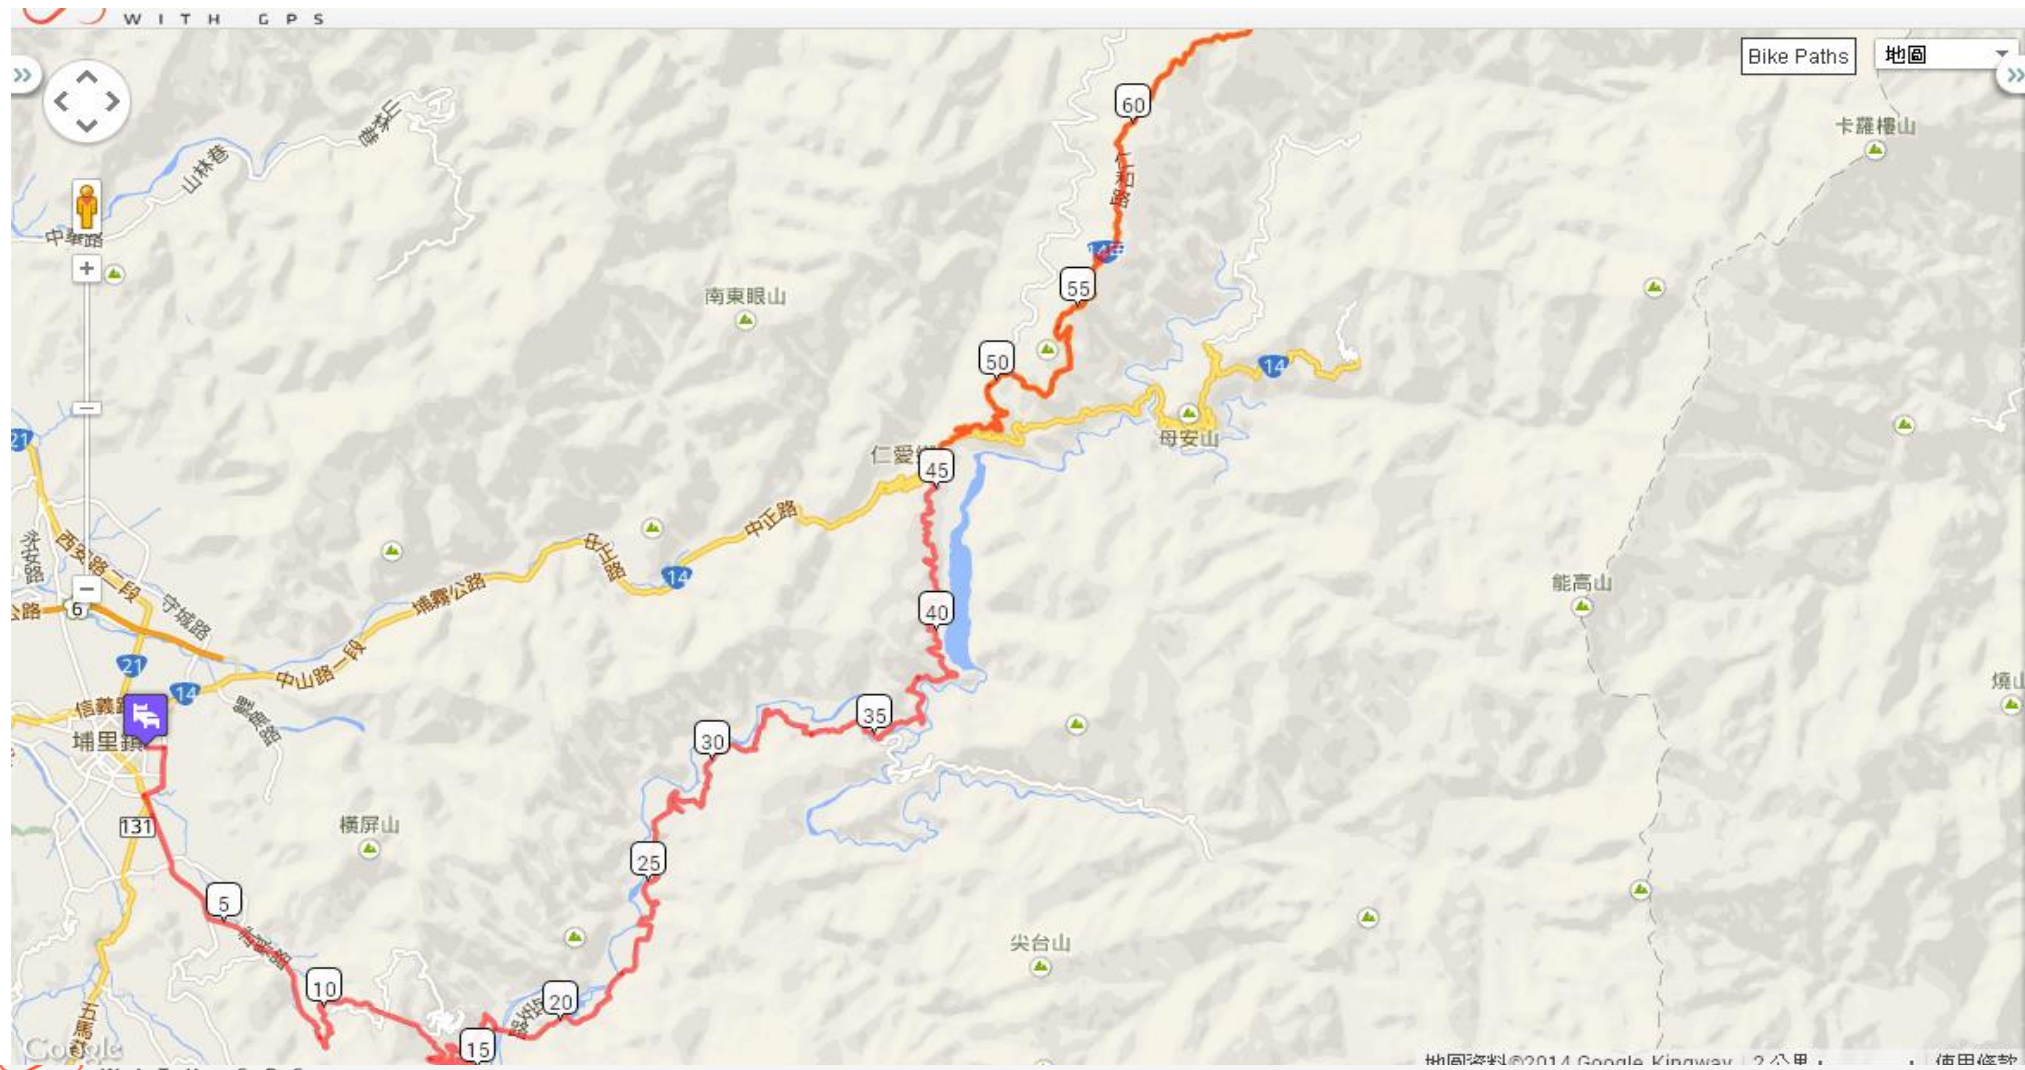

<http://ridewithgps.com/routes/4046037>

ステーション番号	1	2	3	4	5-	6	7	8	9	10	ゴール
キロ数 0-k	8.9	19.2	28.2	35.8	43.6	51.4	59	64.4	71	76.3	81.6
項目					主食						
								収容所			
								荷物預かり所			
場所	臨港東路麗水派出所前	劉會長家前	小墾丁水上世界前	台 14-台 14 丁前路口	博愛中正路（中正路）	包你勇鹿場 -	中正一段長壽派出所後公車站	中正二段玉明宮	中正路四段 34 號中正路口	ファミリーマート前	鎮寶ホテル
水	*	*	*	*	*	*	*	*	*	*	
スポーツ ドリンク	*	*	*	*	*	*	*	*	*	*	
果物-2 種類		*	*	*	*		*		*	*	
クッキー		*	*	*	*	*		*	*	*	
コーラー				*	*	*			*		
暖かいお茶										*	
塩		*		*	*		*		*		
おにぎり					*						
麺類											
スープ					*						
開始時間	630	730	800	850	930	1010	1050	1120	1140	1200	1230
撤収時間	715	820	830	1030	1200	1230	1300	1400	1500	1600	1700
収容所								1400			1700

<http://ridewithgps.com/routes/4046048>

站次	1	2	3	4	5	6	7	8	9	終點
キロ数 0-k	6.6	12.3	18.7	26.2	33.6	39.3	45.4	54	57.3	64.3
項 目							収容所			
場所	武界路叉路 土地公	卓社隧道出 口	武界産業道 路新橋--涼 亭	萬豊國小	親愛國小	大安路 17 號 叉路口	台 14-大安 路口	國民賓館	哪魯灣民宿	翠峰停車場
水	*	*	*	*	*	*	*	*	*	*
スポーツ ドリンク	*	*	*	*	*	*	*	*	*	*
果物-2 種 類		*		*		*	*		*	
クッキー		*	*	*		*	*	*	*	
コーラー			*		*		*	*		
暖かいお 茶			*		*		*	*		
塩			*	*	*			*		
おにぎり			*	*						*
麺類										*
スープ										*
到着時間	0640	*0710	*0740	*0810	*0900	*0940	*1010	1100	1130	1200
撤収時間	*0700	*0750	*0840	*0930	1030	1130	1300	1400	1500	1600
収容所							1300			1600

<http://ridewithgps.com/routes/4046056>

站次	9	10	11	12	終點
キロ数 0-k	64	72	80	90.5	99.2
項目			主食 收容站		
地點	洛韶	西寶台 8-131	天祥	布洛灣	富世社區
水	*	*	*	*	*
スポーツ ドリンク	*	*	*	*	*
果物 2 種 類		*	*	*	
クッキー	*	*	*		
コーラー	*		*	*	
お茶	*		*	*	
塩	*		*		
おにぎり			*		
麺類			*		
スープ			*		
到着時間	1040	1130	1210	1300	
撤収時間	1330	1420	1520	1700	
收容所			1520		1830