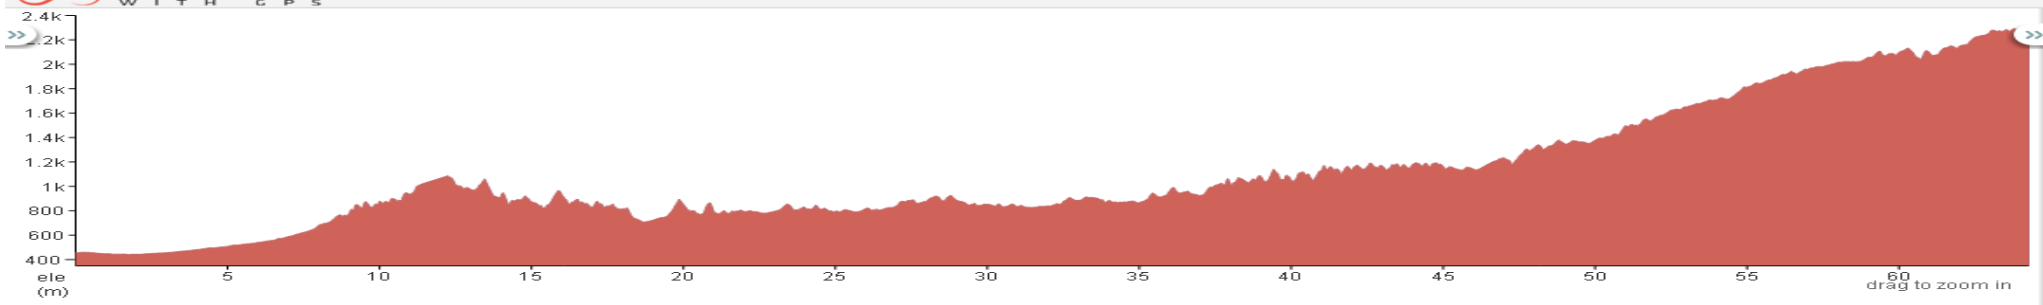

<http://ridewithgps.com/routes/4046037>

ステーション番号	1	2	3	4	5-	6	7	8	9	10	ゴール
キロ数 0-k	8.9	19.2	28.2	35.8	43.6	51.4	59	64.4	71	76.3	81.6
項目					主食						
								収容所			
								荷物預かり所			
場所	臨港東路麗水派出所前	劉會長家前	小墾丁水上世界前	台 14-台 14 丁前路口	博愛中正路（中正路）	包你勇鹿場 -	中正一段長壽派出所後公車站	中正二段玉明宮	中正路四段 34 號中正路口	ファミリーマート前	鎮寶ホテル
水	*	*	*	*	*	*	*	*	*	*	
スポーツ ドリンク	*	*	*	*	*	*	*	*	*	*	
果物-2 種類		*	*	*	*		*		*	*	
クッキー		*	*	*	*	*		*	*	*	
コーラー				*	*	*			*		
暖かいお茶										*	
塩		*		*	*		*		*		
おにぎり					*						
麺類											
スープ					*						
開始時間	630	730	800	850	930	1010	1050	1120	1140	1200	1230
撤収時間	715	820	830	1030	1200	1230	1300	1400	1500	1600	1700
収容所								1400			1700

<http://ridewithgps.com/routes/4046048>

站次	1	2	3	4	5	6	7	8	9	終點
キロ数 0-k	6.6	12.3	18.7	26.2	33.6	39.3	45.4	54	57.3	64.3
項 目							収容所			
場所	武界路叉路 土地公	卓社隧道出 口	武界産業道 路新橋--涼 亭	萬豊國小	親愛國小	大安路 17 號 叉路口	台 14-大安 路口	國民賓館	哪魯灣民宿	翠峰停車場
水	*	*	*	*	*	*	*	*	*	*
スポーツ ドリンク	*	*	*	*	*	*	*	*	*	*
果物-2 種 類		*		*		*	*		*	
クッキー		*	*	*		*	*	*	*	
コーラー			*		*		*	*		
暖かいお 茶			*		*		*	*		
塩			*	*	*			*		
おにぎり			*	*						*
麺類										*
スープ										*
到着時間	0640	*0710	*0740	*0810	*0900	*0940	*1010	1100	1130	1200
撤収時間	*0700	*0750	*0840	*0930	1030	1130	1300	1400	1500	1600
収容所							1300			1600

<http://ridewithgps.com/routes/4046056>

站次	9	10	11	12	終點
キロ数 0-k	64	72	80	90.5	99.2
項目			主食 收容站		
地點	洛韶	西寶台 8-131	天祥	布洛灣	富世社區
水	*	*	*	*	*
スポーツ ドリンク	*	*	*	*	*
果物 2 種 類		*	*	*	
クッキー	*	*	*		
コーラー	*		*	*	
お茶	*		*	*	
塩	*		*		
おにぎり			*		
麺類			*		
スープ			*		
到着時間	1040	1130	1210	1300	
撤収時間	1330	1420	1520	1700	
收容所			1520		1830